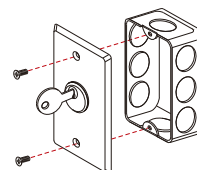

Especificações técnicas

Tipo de Contato	DPDT
Tipo de Switch	Liga e Desliga
Dimensões	114 x 69,7 x 35 mm

Sobre a Leitor ACS-KS-750LDC

Os interruptores de chave são instalados em locais seguros, em paralelo ou em série com a fonte de alimentação e o eletroímã. Se o eletroímã não puder ser aberto devido a falha do leitor de proximidade ou outros incidentes, o usuário poderá pulsar a chave, forçando a abertura da porta. Atua como um backup para acessar o ambiente.