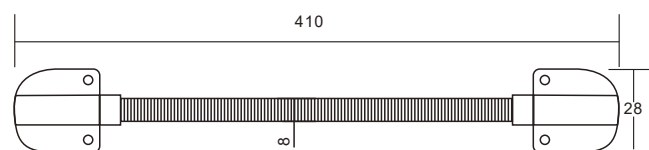

## Sobre o Passa-Cabos de Sobrepor ACS-DL803

O passa cabos de sobrepor ACS-DL803 foi desenhado para atender aos mais exigentes projetos de controle de acesso, permitindo a passagem de cabo entre o batente e a porta com segurança e qualidade. Feito de material reforçado com excelente design.

## Especificações técnicas

Dimensões	435 C x 8 L mm
Acabamento	Liga metálica com tubo corrugado
Peso	0,08 Kg

## Dimensões