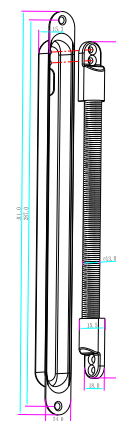

Passa-Cabos de Embutir ACS-DL802

Baixa
Manutenção

- ▶ Ideal para proteção de fios entre portas e batentes
- ▶ Fácil Instalação
- ▶ Permite instalação de fechadura, botões, e contatos magnéticos nas portas sem danificar os fios.

Sobre o Passa-Cabos de Embutir ACS-DL802

O passa cabos de embutir ACS-DL802 foi desenhado para atender aos mais exigentes projetos de controle de acesso, permitindo a passagem de cabo entre o batente e a porta com segurança e qualidade. Feito de material reforçado com excelente design.

Especificações técnicas

Dimensões	300 C x 24 L x 13 A mm
Acabamento	Liga metálica com tubo corrugado
Peso	0,3Kg

Montagem

Dimensões

Garantia

O ACS-DL802 da Acess-e possui garantia de um ano a contar da data de sua compra contra vícios de qualidade e defeitos de fabricação. (Garantia válida na modalidade balcão)