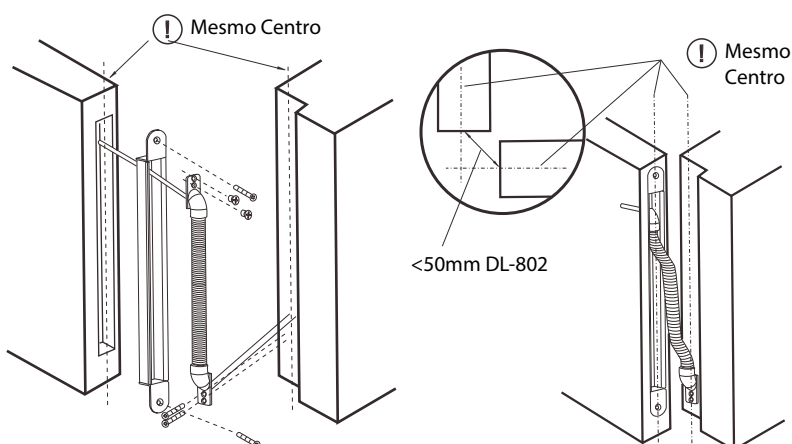

Passa-Cabos de Embutir ACS-DL802

Baixa
Manutenção

- ▶ Ideal para proteção de fios entre portas e batentes
- ▶ Fácil Instalação
- ▶ Permite instalação de fechadura, botões, e contatos magnéticos nas portas sem danificar os fios.

Sobre o Passa-Cabos de Embutir ACS-DL802

O passa cabos de embutir ACS-DL802 foi desenhado para atender aos mais exigentes projetos de controle de acesso, permitindo a passagem de cabo entre o batente e a porta com segurança e qualidade. Feito de material reforçado com excelente design.

Especificações técnicas

Dimensões	300 C x 24 L x 13 A mm
Acabamento	Liga metálica com tubo corrugado
Peso	0,3Kg

Montagem

Dimensões

Garantia

O ACS-DL802 da Acess-e possui garantia de um ano a contar da data de sua compra contra vícios de qualidade e defeitos de fabricação. (Garantia válida na modalidade balcão)