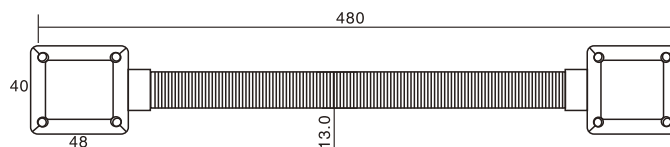

Sobre o Passa-Cabos de Sobrepor ACS-DL801

O passa cabos de sobrepor ACS-DL801 foi desenhado para atender aos mais exigentes projetos de controle de acesso, permitindo a passagem de cabo entre o batente e a porta com segurança e qualidade. Feito de material reforçado com excelente design.

Especificações técnicas

Dimensões	480 C x 13 L mm
Acabamento	Liga metálica com tubo corrugado
Peso	0,15 Kg

Montagem

Dimensões

Garantia

O ACS-DL801 da Acess-e possui garantia de um ano a contar da data de sua compra contra vícios de qualidade e defeitos de fabricação. (Garantia válida na modalidade balcão)