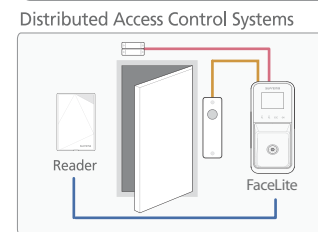

Modelos de Configuração

Garantia

O ACS-SU-FL-DB da Acess-e possui garantia de um ano a contar da data de sua compra contra vícios de qualidade e defeitos de fabricação. (Garantia válida na modalidade balcão).