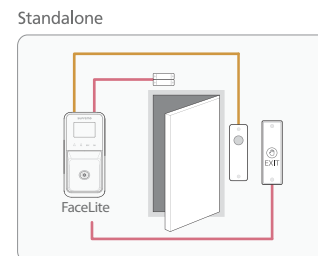

Modelos de Configuração

Garantia

O ACS-SU-FL-DB da Acess-e possui garantia de um ano a contar da data de sua compra contra vícios de qualidade e defeitos de fabricação. (Garantia válida na modalidade balcão).