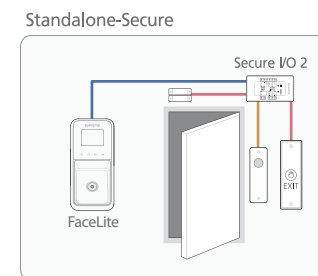

Modelos de Configuração

Garantia

O ACS-SU-FL-DB da Acess-e possui garantia de um ano a contar da data de sua compra contra vícios de qualidade e defeitos de fabricação. (Garantia válida na modalidade balcão).